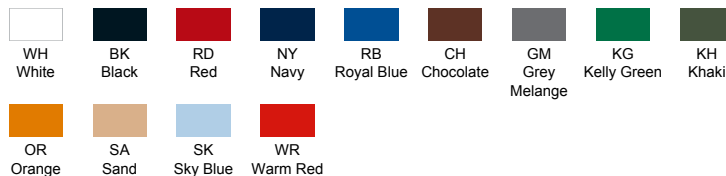

JATEX

ODZIEŻ ROBOCZA I OCHRONNA

KOLORY

OPIS

100% stabilizowana bawełna czesankowa pique. Gramatura:210gr

Polo męskie z długim rękawem. Zapinane na dwa guziki. Boczne rozcięcia. Dłuższe na plecach.
Rozmiary: XS* / S / M / L / XL / XXL / 3XL